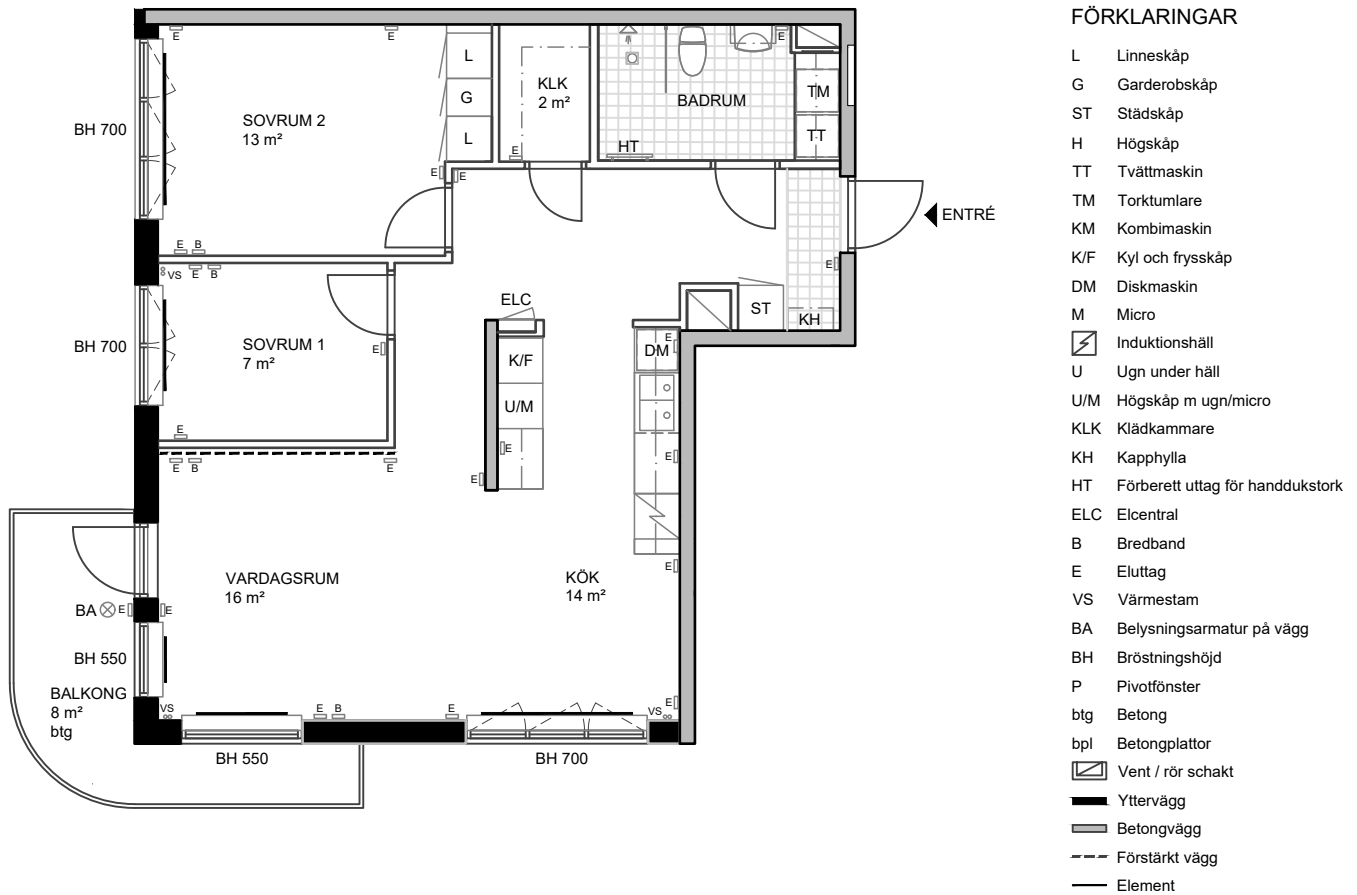

ALTIA - URSVIK

3 ROK 71 KVM SAMT FÖRRÅD

LGH-/HUSNUMMER

32-1206

DATUM

2020.10.08

PLAN/VÅNING

Våning 6

Observera att ytor alltid anges avrundade till nrmaste halvtal
 EI / Bredbandsuttag placering kan komma att justeras