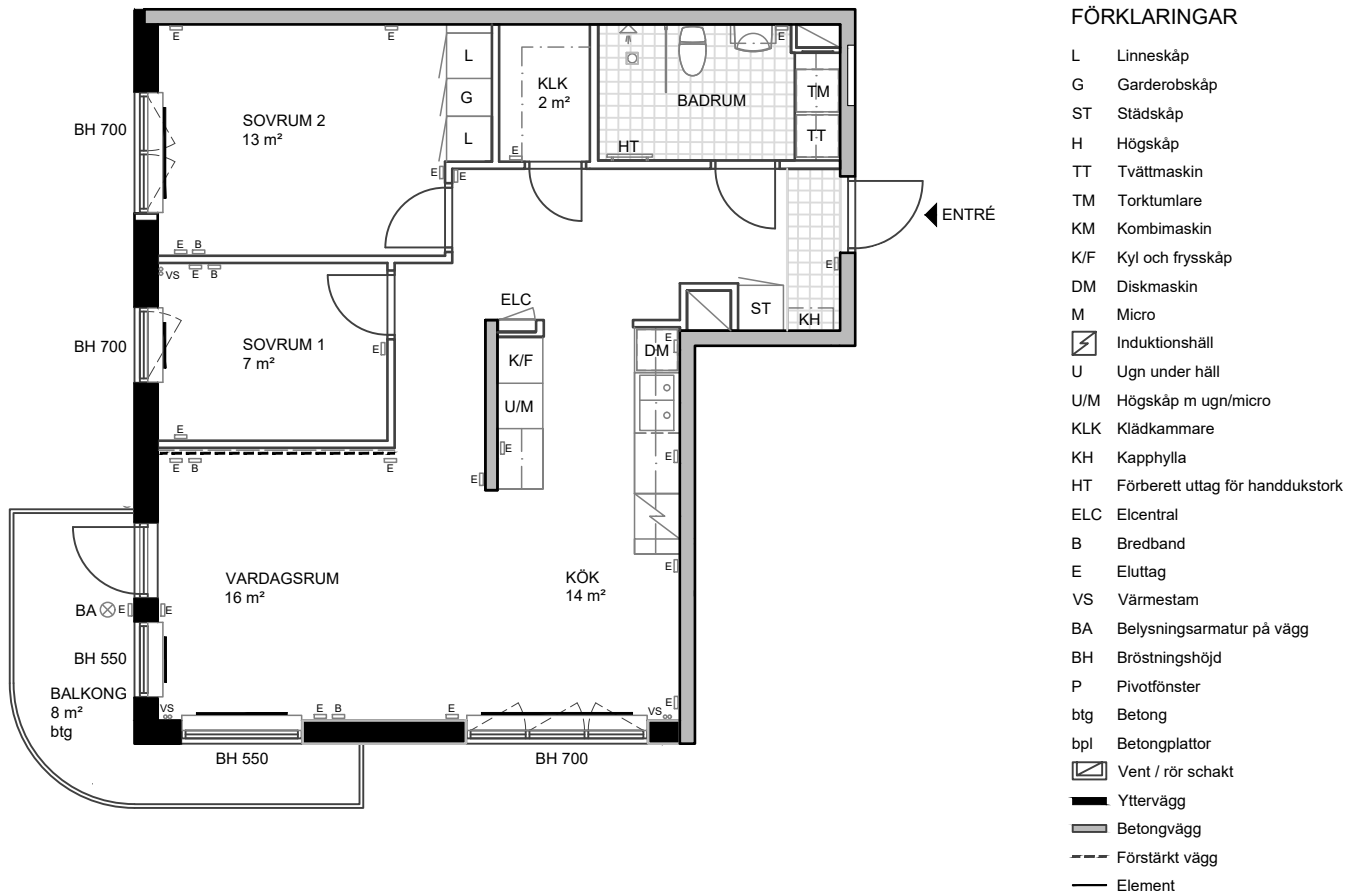

ALTIA - URSVIK

3 ROK 71 KVM SAMT FÖRRÅD

LGH-/HUSNUMMER

33-0904

DATUM

2020.09.09

PLAN/VÅNING

Våning 3

Observera att ytor alltid anges avrundade till närmaste halvtal
 El / Bredbandsuttag placering kan komma att justeras