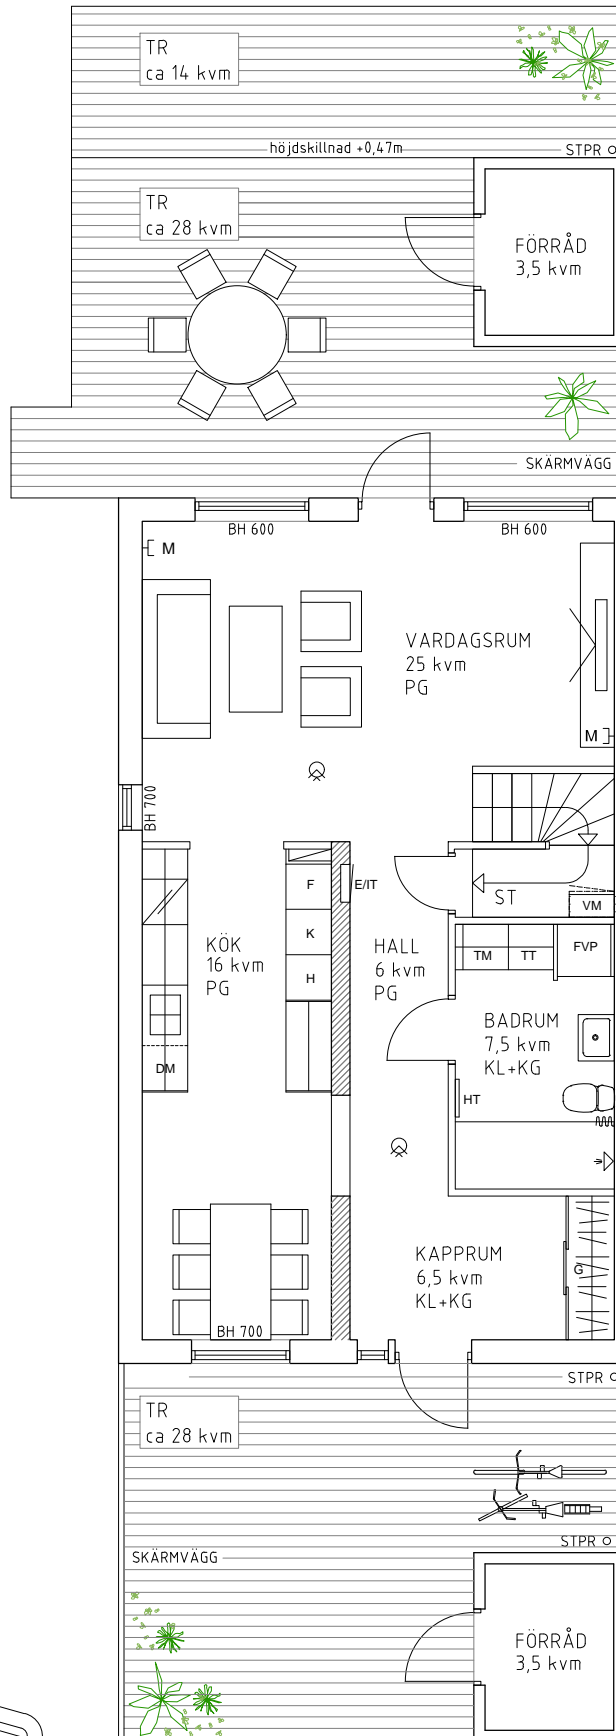

RADHUS 5 RUM OCH KÖK 135 kvm + FÖRRÅD 7,0 kvm

FÖRKLARINGAR

	FRÄNLUFTSVÄRMEPUMP
	TVÄTTMASKIN
	TORKTUMLARE
	KYL
	FRYS
	HÖGSKÅP (inbyggnadsugn m. integrerad micro)
	SPISHÄLL
	DISKMASKIN
	GARDEROB
	STÄDUTRYMME
	DUSCHDRAPERISTÄNG
	HANDDUKSTORK
	EL/IT-CENTRAL
	BRANDVARNARE
	VATTENMÄTARE
	MEDIAUTTAG
	KLINKERGOLV
	PARKETTGOLV
	KOMFORTVÄRME GOLV
	ÖPNING TILL 2100 mm
	BÄRANDE VÄGG
	SCHAKT
	BRÖSTNINGSHÖJD (mm)
	TRÄTRALLYTA
	STUPRÖR

RUMSHÖJD = 2,5 m

NCS S 5040-Y80R

0 1 2 3 4 5m

SKALA 1:100

RÄTT TILL SMÄRRE ÄNDRINGAR FÖRBEHÅLLES

ENTRÉPLAN