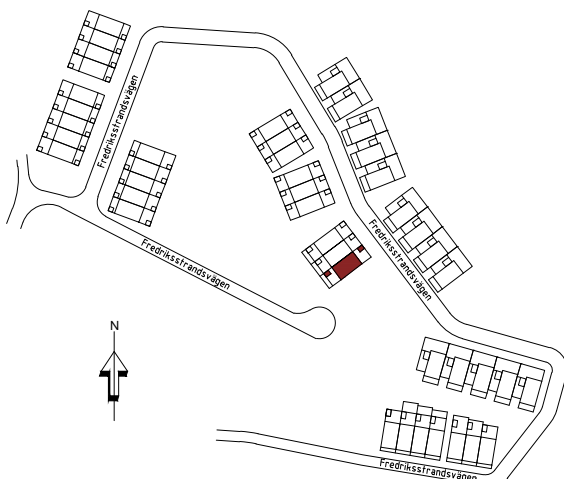

RADHUS 5 RUM OCH KÖK 135 kvm + FÖRRÅD 7,0 kvm

FÖRKLARINGAR

- G GARDEROB
- L LINNESKÅP
- DUSCHDRAPERISTÅNG
- PLATS FÖR BADKAR
- HT HANDDUKSTORK
- E/IT EL/IT-CENTRAL
- BRANDVARNARE
- M MEDIAUTTAG
- KL KLINKERGOLV
- PG PARKETTGVOLV
- BÄRANDE VÄGG
- SCHAKT
- BH BRÖSTNINGSHÖJD (mm)
- STPR STUPPRÖR

RUMSHÖJD = 2,5 m

NCS S 5040-Y80R

SKALA 1:100

RÄTT TILL SMÄRRÉ ÄNDRINGAR FÖRBEHÅLLES

ÖVRE PLAN