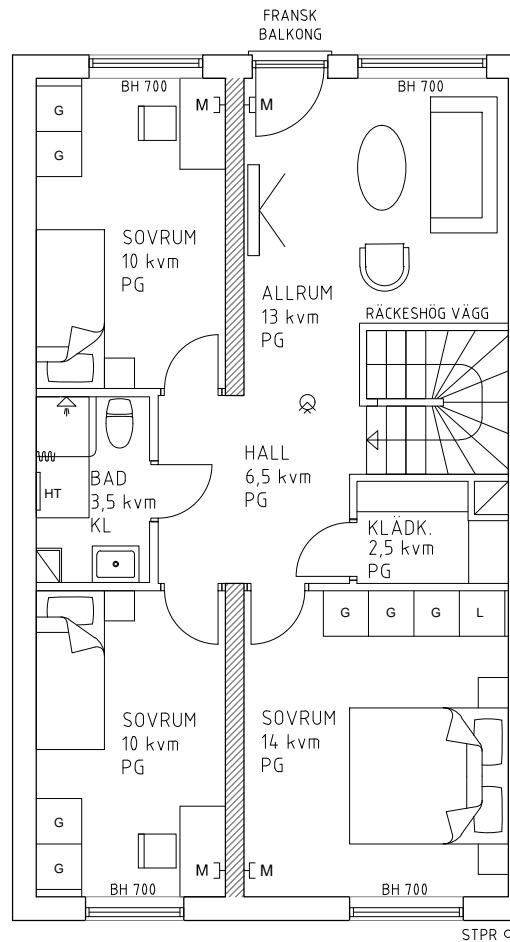

RADHUS 5 RUM OCH KÖK 135 kvm + FÖRRÅD 7,0 kvm

FÖRKLARINGAR

- G GARDEROB
- L LINNESKÅP
- DUSCHDRAPERISTÅNG
- PLATS FÖR BADKAR
- HT HANDDUKSTORK
- E/IT EL/IT-CENTRAL
- BRANDVARNARE
- M MEDIAUTTAG
- KL KLINKERGOLV
- PG PARKETTGVOLV
- BÄRANDE VÄGG
- SCHAKT
- BH BRÖSTNINGSHÖJD (mm)
- STPR STUPPRÖR

RUMSHÖJD = 2,5 m

NCS S 5040-Y80R

SKALA 1:100

RÄTT TILL SMÄRRÉ ÄNDRINGAR FÖRBEHÅLLES

ÖVRE PLAN