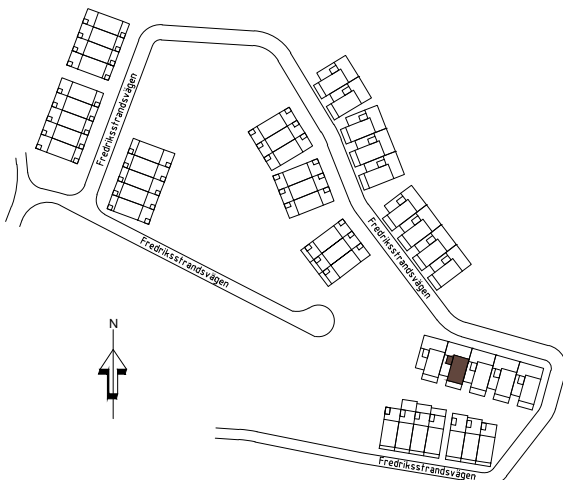

KEDJEHUS 5 RUM OCH KÖK 135 kvm + FÖRRÅD 7,5 kvm

FÖRKLARINGAR

- G GARDEROB
- L LINNESKÅP
- DUSCHDRAPERISTÅNG
- PLATS FÖR BADKAR
- HT HANDDUKSTORK
- E/IT EL/IT-CENTRAL
- BRANDVARNARE
- M MEDIAUTTAG
- KL KLINKERGOLV
- PG PARKETTGVOLV
- BÄRANDE VÄGG
- SCHAKT
- BH BRÖSTNINGSHÖJD (mm)
- o STPR STUPRÖR

RUMSHÖJD = 2,5 m

NCS S 7010-Y50R

0 1 2 3 4 5m

SKALA 1:100

RÄTT TILL SMÄRRE ÄNDRINGAR FÖRBEHÅLLES

ÖVRE PLAN