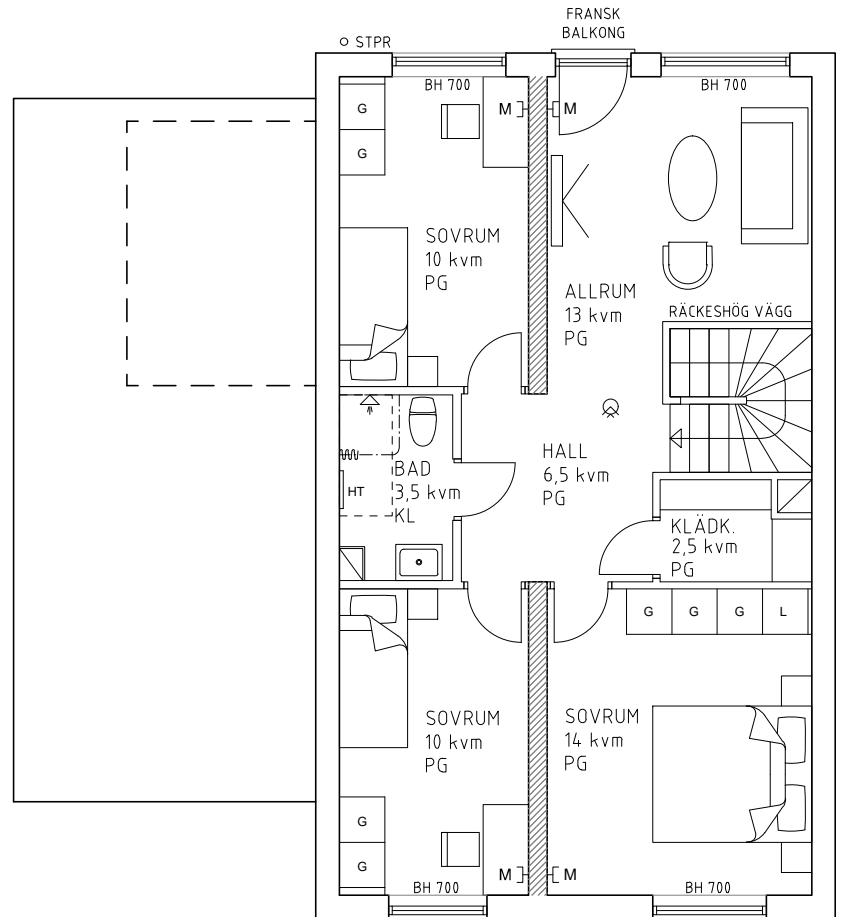

## KEDJEHUS 5 RUM OCH KÖK 135 kvm + FÖRRÅD 7,5 kvm

### FÖRKLARINGAR

- G GARDEROB
- L LINNESKÅP
- DUSCHDRAPERISTÅNG
- PLATS FÖR BADKAR
- HT HANDDUKSTORK
- E/IT EL/IT-CENTRAL
- BRANDVARNARE
- M MEDIAUTTAG
- KL KLINKERGOLV
- PG PARKETTGVOLV
- BÄRANDE VÄGG
- SCHAKT
- BH BRÖSTNINGSHÖJD (mm)
- o STPR STUPRÖR

RUMSHÖJD = 2,5 m

NCS S 7010-Y50R

0 1 2 3 4 5m

SKALA 1:100

RÄTT TILL SMÄRRE ÄNDRINGAR FÖRBEHÅLLES

ÖVRE PLAN