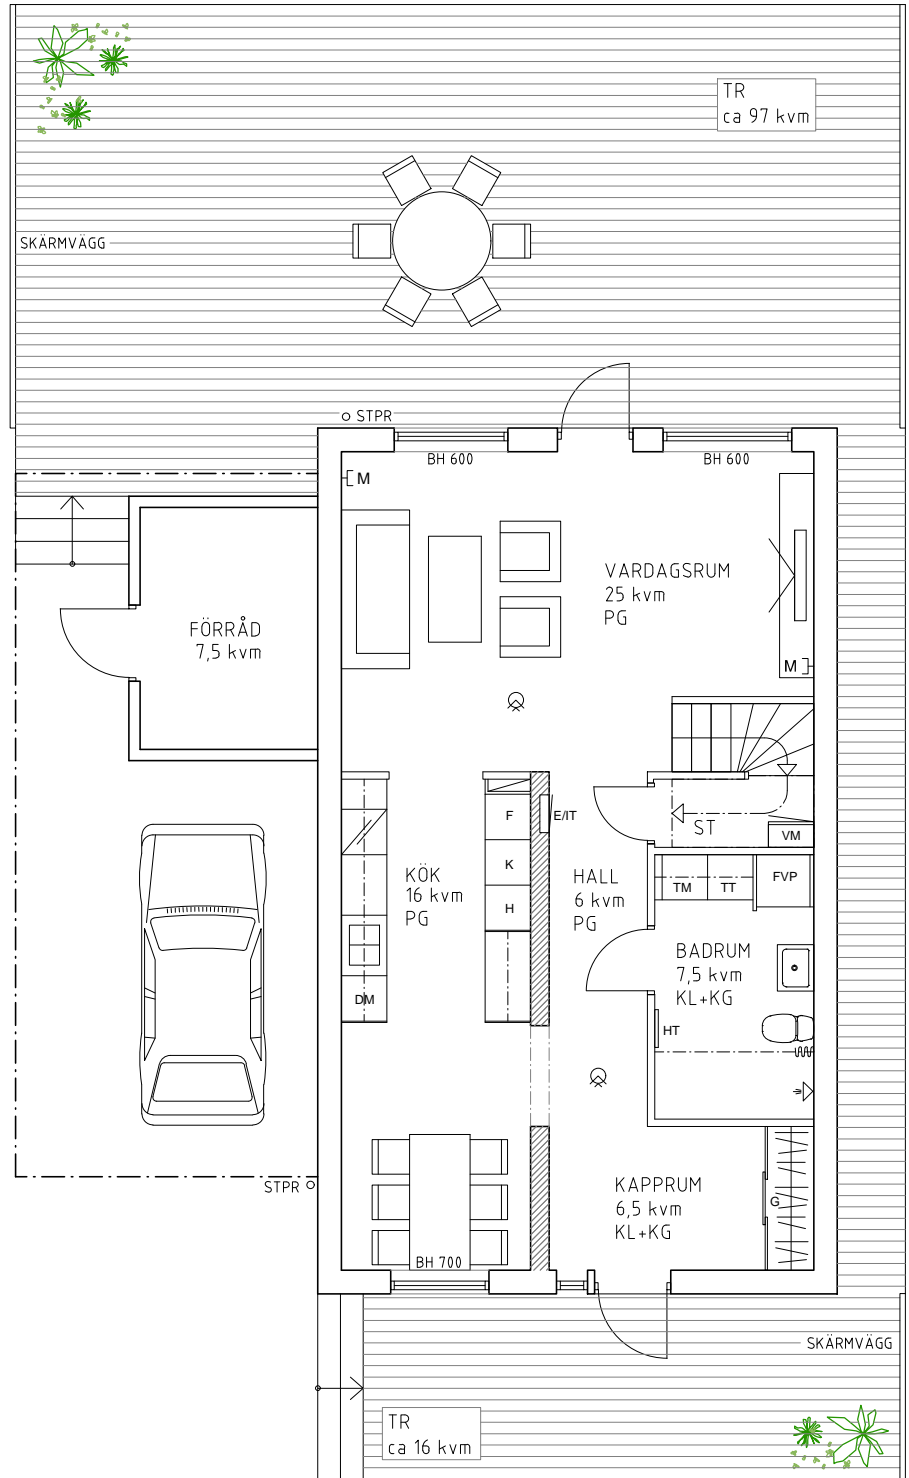

KEDJEHUS 5 RUM OCH KÖK 135 kvm + FÖRRÅD 7,5 kvm

FÖRKLARINGAR

	FRÄNLUFTSVÄRMEPUMP
	TVÄTTMASKIN
	TORKTUMLARE
	KYL
	FRYS
	HÖGSKÅP (inbyggnadsugn m. integrerad micro)
	SPISHÄLL
	DISKMASKIN
	GARDEROB
	STÄDUTRYMME
	DUSCHDRAPERISTÅNG
	HANDDUKSTORK
	EL/IT-CENTRAL
	BRANDVARNARE
	VATTENMÄTARE
	MEDIAUTTAG
	KLINKERGOLV
	PARKETTGOVL
	KOMFORTVÄRME GOLV
	ÖPPNING TILL 2100 mm
	BÄRANDE VÄGG
	SCHAKT
	BRÖSTNINGSHÖJD (mm)
	TRÄTRALLYTA
	STUPRÖR

RUMSHÖJD = 2,5 m

NCS S 7010-Y50R

0 1 2 3 4 5m

SKALA 1:100

RÄTT TILL SMÄRRE ÄNDRINGAR FÖRBEHÅLLES

ENTRÉPLAN