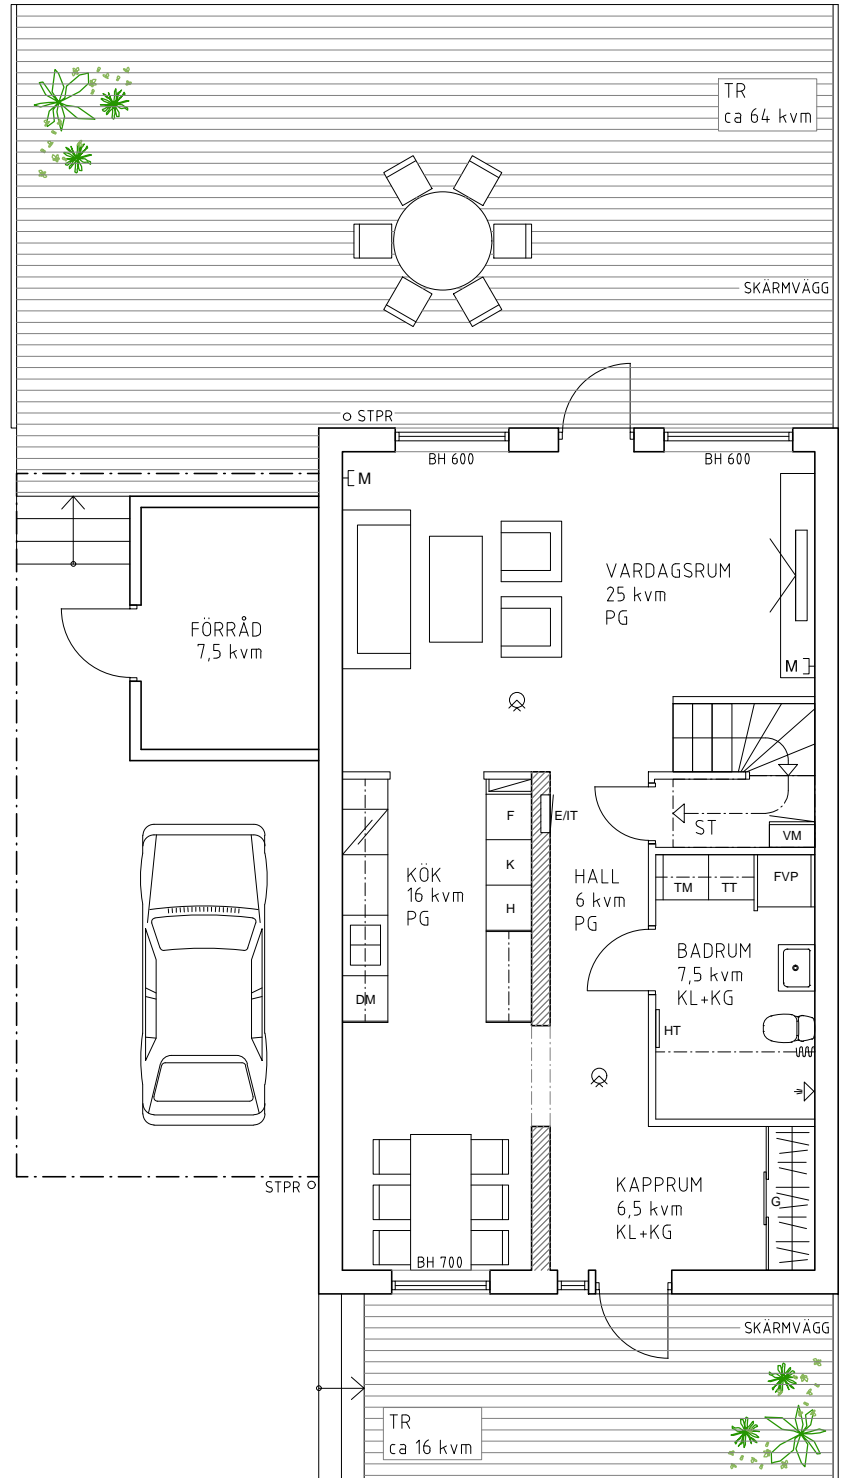

KEDJEHUS 5 RUM OCH KÖK 135 kvm + FÖRRÅD 7,5 kvm

FÖRKLARINGAR

	FRÄNLUFTSVÄRMEPUMP
	TVÄTTMASKIN
	TORKTUMLARE
	KYL
	FRYS
	HÖGSKÅP (inbyggnadsugn m. integrerad micro)
	SPISHÄLL
	DISKMASKIN
	GARDEROB
	STÄDUTRYMME
	DUSCHDRAPERISTÅNG
	HANDDUKSTORK
	EL/IT-CENTRAL
	BRANDVARNARE
	VATTENMÄTARE
	MEDIAUTTAG
	KLINKERGOLV
	PARKETTGOVL
	KOMFORTVÄRME GOLV
	ÖPPNING TILL 2100 mm
	BÄRANDE VÄGG
	SCHAKT
	BRÖSTNINGSHÖJD (mm)
	TRÄTRALLYTA
	STUPRÖR

RUMSHÖJD = 2,5 m

NCS S 6030-Y80R

0 1 2 3 4 5m

SKALA 1:100

RÄTT TILL SMÄRRE ÄNDRINGAR FÖRBEHÅLLES

ENTRÉPLAN