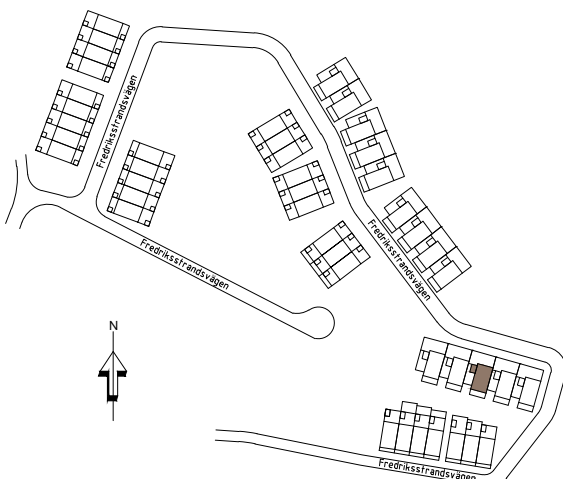

RUMSHÖJD = 2,5 m

NCS S 5010-Y50R

0 1 2 3 4 5m

SKALA 1:100

RÄTT TILL SMÄRRE ÄNDRINGAR FÖRBEHÅLLES

ÖVRE PLAN