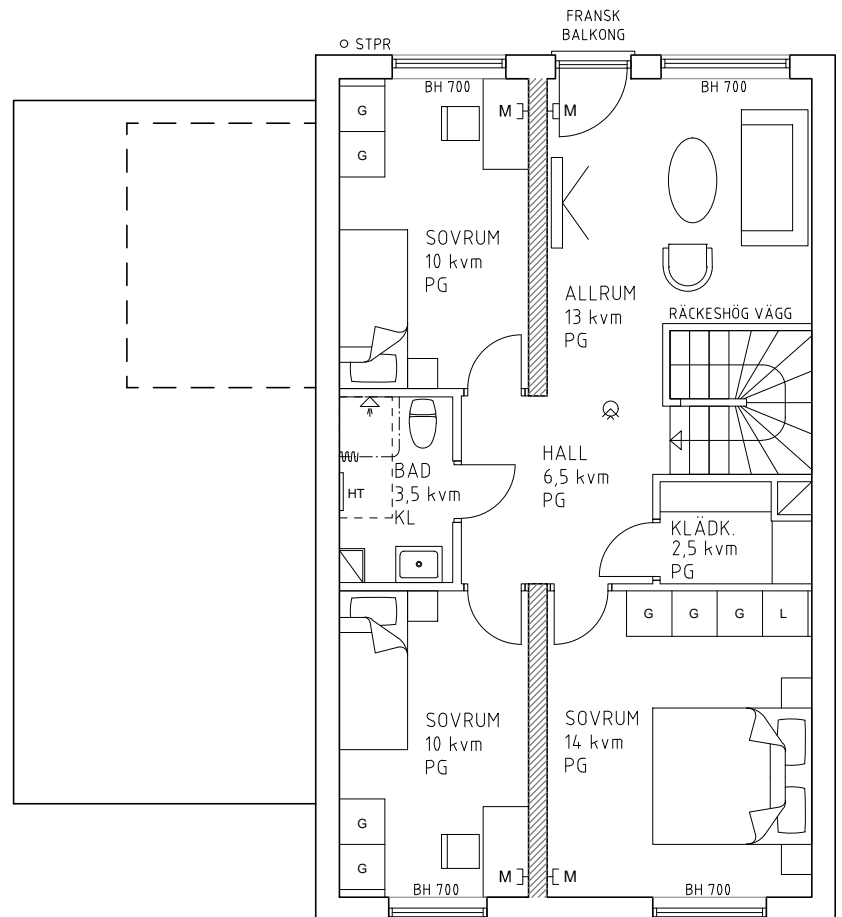

KEDJEHUS 5 RUM OCH KÖK 135 kvm + FÖRRÅD 7,5 kvm

FÖRKLARINGAR

- G GARDEROB
- L LINNESKÅP
- DUSCHDRAPERISTÅNG
- PLATS FÖR BADKAR
- HT HANDDUKSTORK
- E/IT EL/IT-CENTRAL
- BRANDVARNARE
- M MEDIAUTTAG
- KL KLINKERGOLV
- PG PARKETTGVOLV
- BÄRANDE VÄGG
- SCHAKT
- BH BRÖSTNINGSHÖJD (mm)
- o STPR STUPRÖR

RUMSHÖJD = 2,5 m

NCS S 5010-Y50R

0 1 2 3 4 5m

SKALA 1:100

RÄTT TILL SMÄRRE ÄNDRINGAR FÖRBEHÅLLES

ÖVRE PLAN