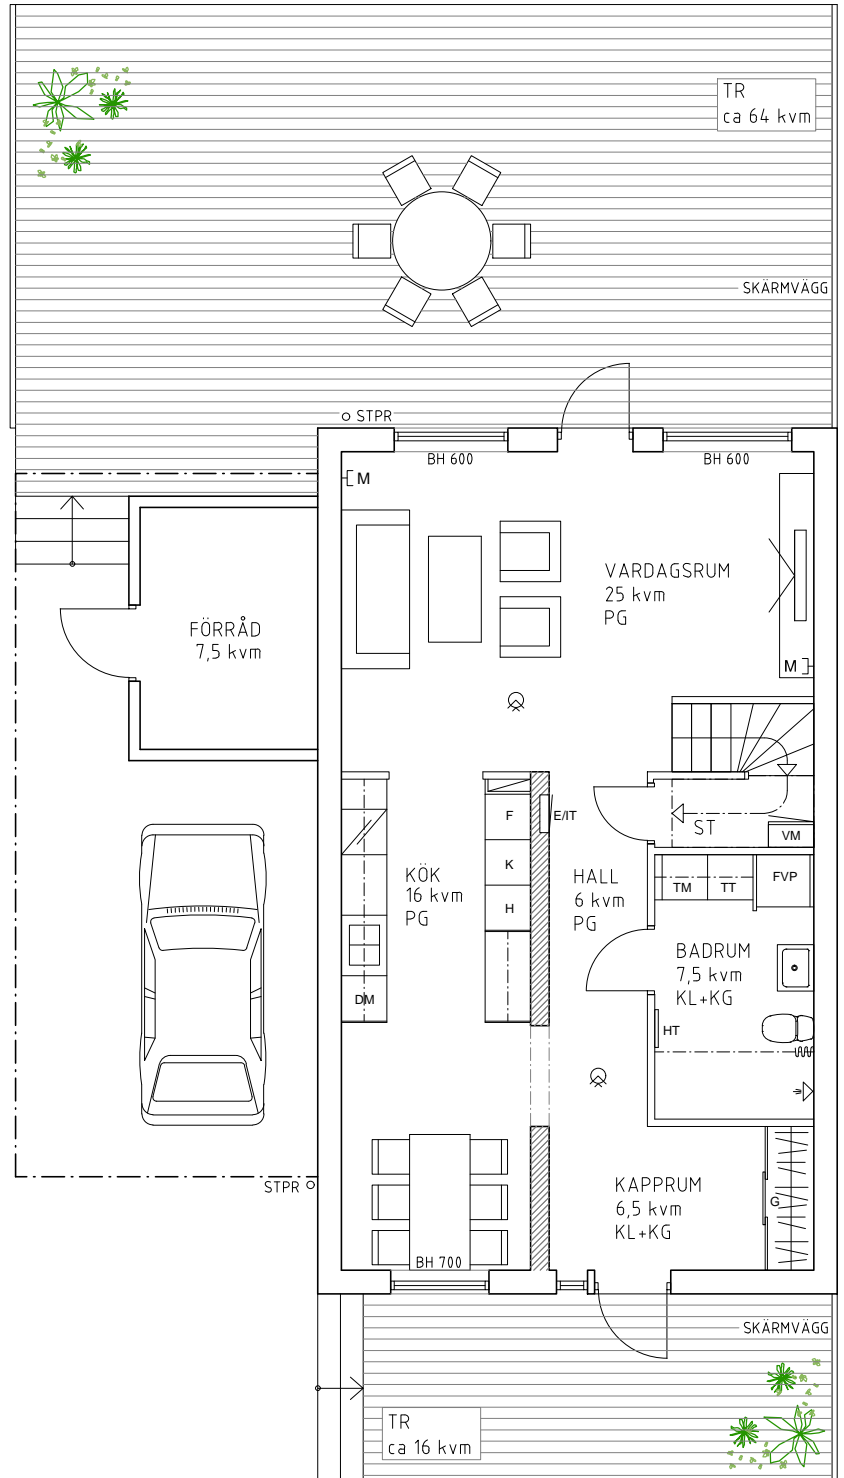

KEDJEHUS 5 RUM OCH KÖK 135 kvm + FÖRRÅD 7,5 kvm

FÖRKLARINGAR

	FRÄNLUFTSVÄRMEPUMP
	TVÄTTMASKIN
	TORKTUMLARE
	KYL
	FRYS
	HÖGSKÅP (inbyggnadsugn m. integrerad micro)
	SPISHÄLL
	DISKMASKIN
	GARDEROB
	STÄDUTRYMME
	DUSCHDRAPERISTÅNG
	HANDDUKSTORK
	EL/IT-CENTRAL
	BRANDVARNARE
	VATTENMÄTARE
	MEDIAUTTAG
	KLINKERGOLV
	PARKETTGOVL
	KOMFORTVÄRME GOLV
	ÖPPNING TILL 2100 mm
	BÄRANDE VÄGG
	SCHAKT
	BRÖSTNINGSHÖJD (mm)
	TRÄTRALLYTA
	STUPRÖR

RUMSHÖJD = 2,5 m

NCS S 5010-Y50R

0 1 2 3 4 5m

SKALA 1:100

RÄTT TILL SMÄRRE ÄNDRINGAR FÖRBEHÅLLES

ENTRÉPLAN