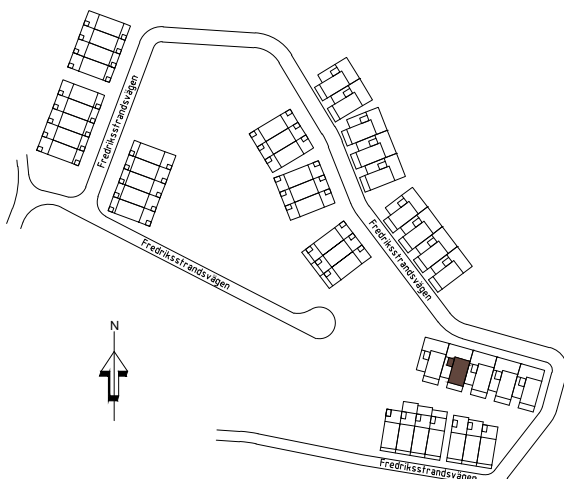

RUMSHÖJD = 2,5 m

NCS S 7010-Y50R

0 1 2 3 4 5m

SKALA 1:100

RÄTT TILL SMÄRRE ÄNDRINGAR FÖRBEHÅLLES

ENTRÉPLAN