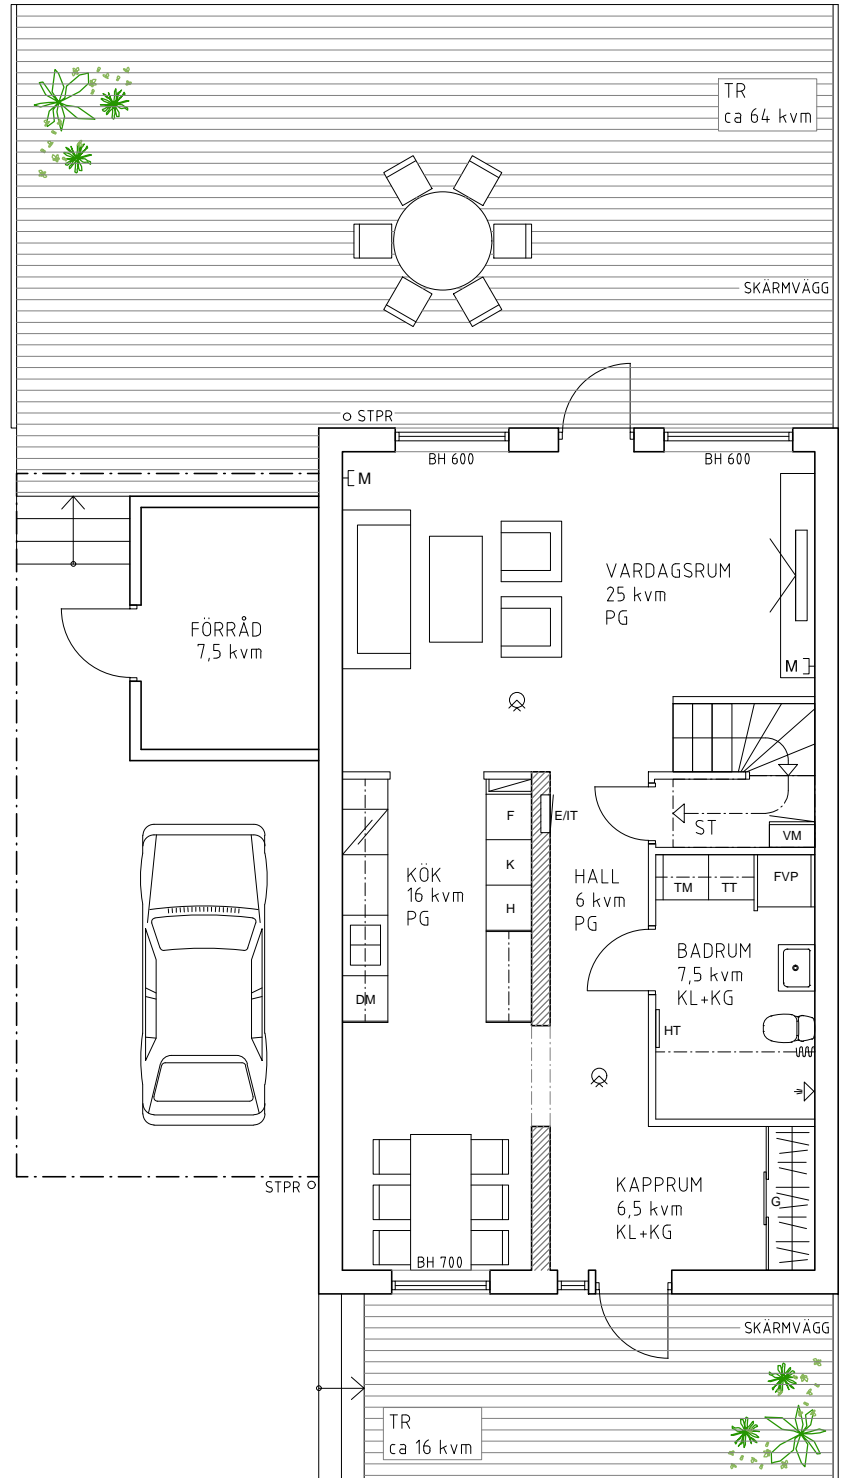

KEDJEHUS 5 RUM OCH KÖK 135 kvm + FÖRRÅD 7,5 kvm

FÖRKLARINGAR

| | |
|--|---|
| | FRÄNLUFTSVÄRMEPUMP |
| | TVÄTTMASKIN |
| | TORKTUMLARE |
| | KYL |
| | FRYS |
| | HÖGSKÅP (inbyggnadsugn m. integrerad micro) |
| | SPISHÄLL |
| | DISKMASKIN |
| | GARDELOB |
| | STÄDUTRYMME |
| | DUSCHDRAPERISTÅNG |
| | HANDDUKSTORK |
| | EL/IT-CENTRAL |
| | BRANDVARNARE |
| | VATTENMÄTARE |
| | MEDIAUTTAG |
| | KLINKERGOLV |
| | PARKETTGOVL |
| | KOMFORTVÄRME GOLV |
| | ÖPPNING TILL 2100 mm |
| | BÄRANDE VÄGG |
| | SCHAKT |
| | BRÖSTNINGSHÖJD (mm) |
| | TRÄTRALLYTA |
| | STUPRÖR |

RUMSHÖJD = 2,5 m

NCS S 7010-Y50R

0 1 2 3 4 5m

SKALA 1:100

RÄTT TILL SMÄRRE ÄNDRINGAR FÖRBEHÅLLES

ENTRÉPLAN