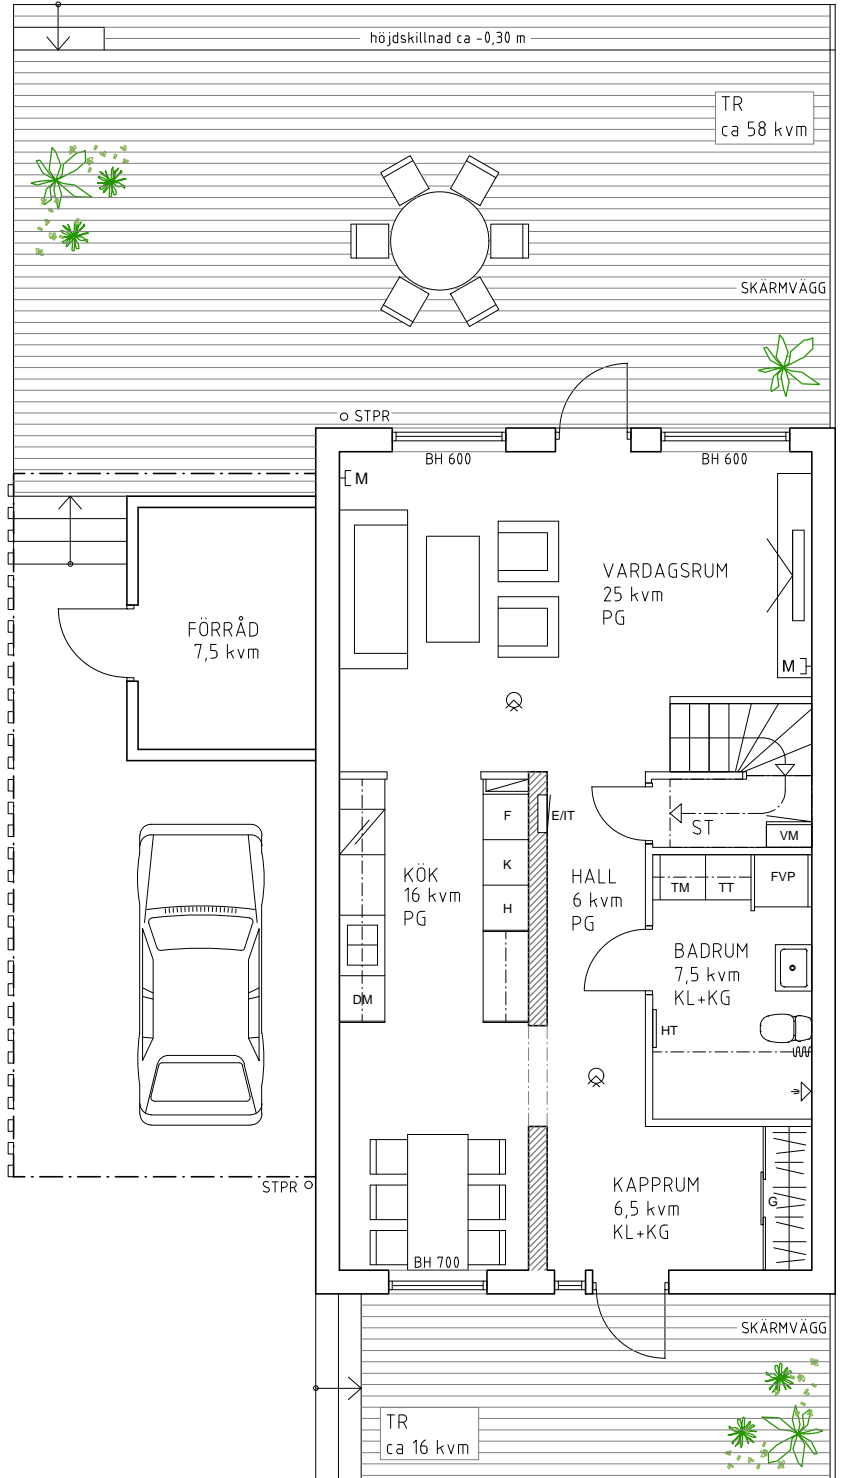

KEDJEHUS 5 RUM OCH KÖK 135 kvm + FÖRRÅD 7,5 kvm

FÖRKLARINGAR

	FRÄNLUFTSVÄRMEPUMP
	TVÄTTMASKIN
	TORKTUMLARE
	KYL
	FRYS
	HÖGSKÅP (inbyggnadsugn m. integrerad micro)
	SPISHÄLL
	DISKMASKIN
	GARDEROB
	STÄDUTRYMME
	DUSCHDRAPERISTÅNG
	HANDDUKSTORK
	EL/IT-CENTRAL
	BRANDVARNARE
	VATTENMÄTARE
	MEDIAUTTAG
	KLINKERGOLV
	PARKETTGOVL
	KOMFORTVÄRME GOLV
	ÖPPNING TILL 2100 mm
	BÄRANDE VÄGG
	SCHAKT
	BRÖSTNINGSHÖJD (mm)
	TRÄTRALLYTA
	STUPRÖR

RUMSHÖJD = 2,5 m

NCS S 6030-Y80R

0 1 2 3 4 5m

SKALA 1:100

RÄTT TILL SMÄRRE ÄNDRINGAR FÖRBEHÅLLES

ENTRÉPLAN