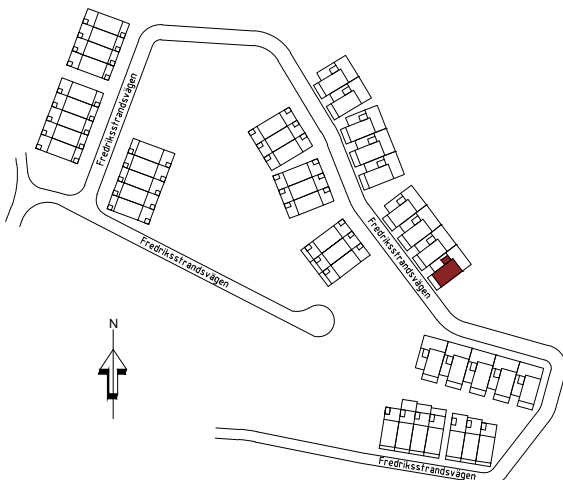

RUMSHÖJD = 2,5 m

NCS S 5040-Y80R

0 1 2 3 4 5m

SKALA 1:100

RÄTT TILL SMÄRRE ÄNDRINGAR FÖRBEHÅLLES

ÖVRE PLAN