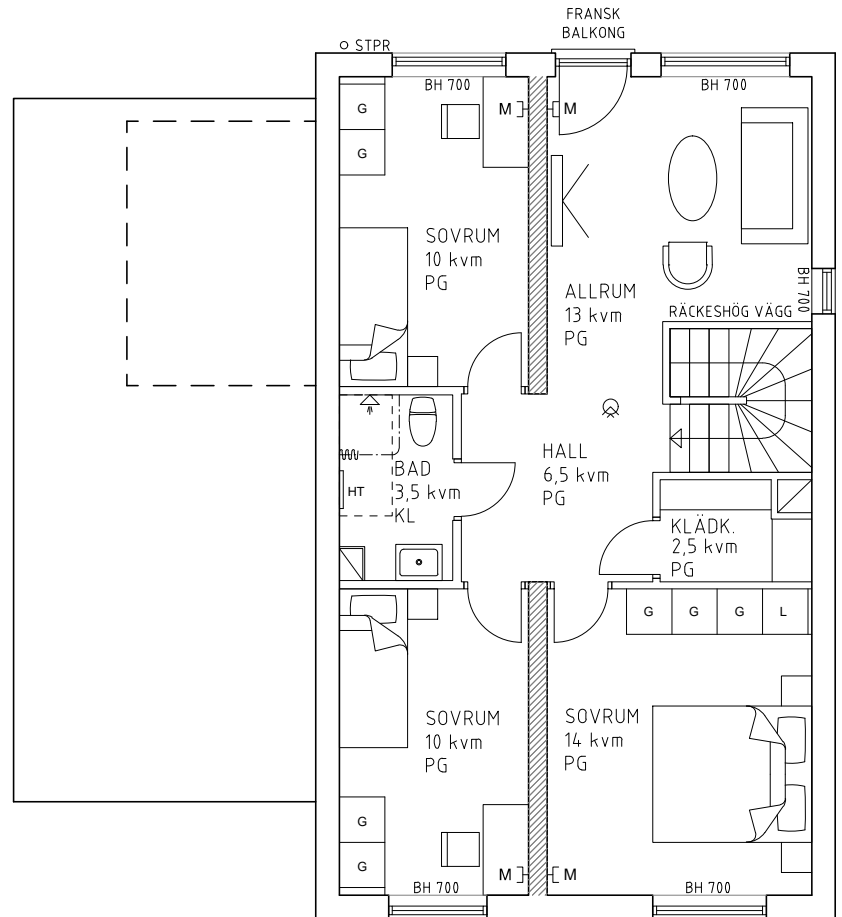

KEDJEHUS 5 RUM OCH KÖK 135 kvm + FÖRRÅD 7,5 kvm

FÖRKLARINGAR

- G GARDEROB
- L LINNESKÅP
- DUSCHDRAPERISTÅNG
- PLATS FÖR BADKAR
- HT HANDDUKSTORK
- E/IT EL/IT-CENTRAL
- BRANDVARNARE
- M MEDIAUTTAG
- KL KLINKERGOLV
- PG PARKETTGVOLV
- BÄRANDE VÄGG
- SCHAKT
- BH BRÖSTNINGSHÖJD (mm)
- o STPR STUPRÖR

RUMSHÖJD = 2,5 m

NCS S 5040-Y80R

0 1 2 3 4 5m

SKALA 1:100

RÄTT TILL SMÄRRE ÄNDRINGAR FÖRBEHÅLLES

ÖVRE PLAN