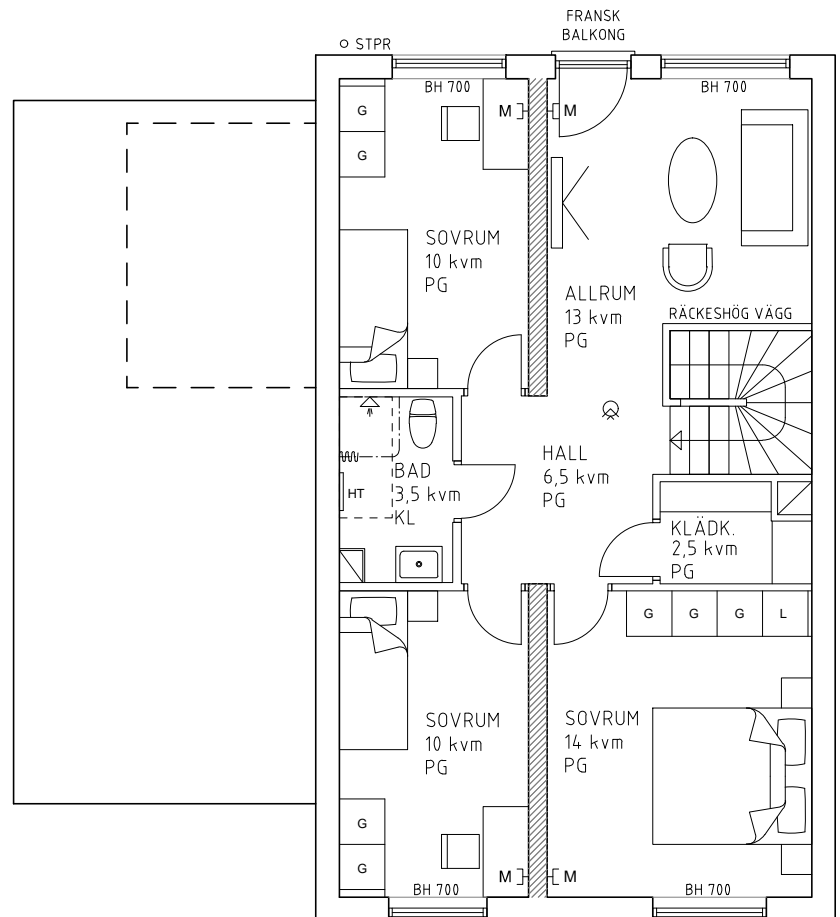

KEDJEHUS 5 RUM OCH KÖK 135 kvm + FÖRRÅD 7,5 kvm

FÖRKLARINGAR

- G GARDEROB
- L LINNESKÅP
- DUSCHDRAPERISTÅNG
- PLATS FÖR BADKAR
- HT HANDDUKSTORK
- E/IT EL/IT-CENTRAL
- BRANDVARNARE
- M MEDIAUTTAG
- KL KLINKERGOLV
- PG PARKETTGVOLV
- BÄRANDE VÄGG
- SCHAKT
- BH BRÖSTNINGSHÖJD (mm)
- o STPR STUPRÖR

RUMSHÖJD = 2,5 m

NCS S 3050-Y30R

0 1 2 3 4 5m

SKALA 1:100

RÄTT TILL SMÄRRE ÄNDRINGAR FÖRBEHÅLLES

ÖVRE PLAN