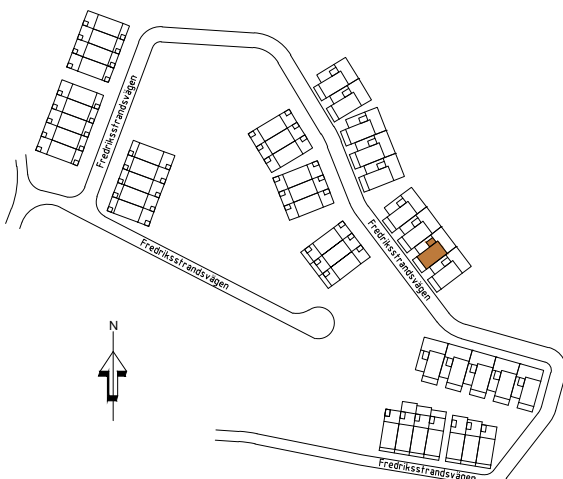

RUMSHÖJD = 2,5 m

NCS S 3050-Y30R

0 1 2 3 4 5m

SKALA 1:100

RÄTT TILL SMÄRRE ÄNDRINGAR FÖRBEHÅLLES

ÖVRE PLAN