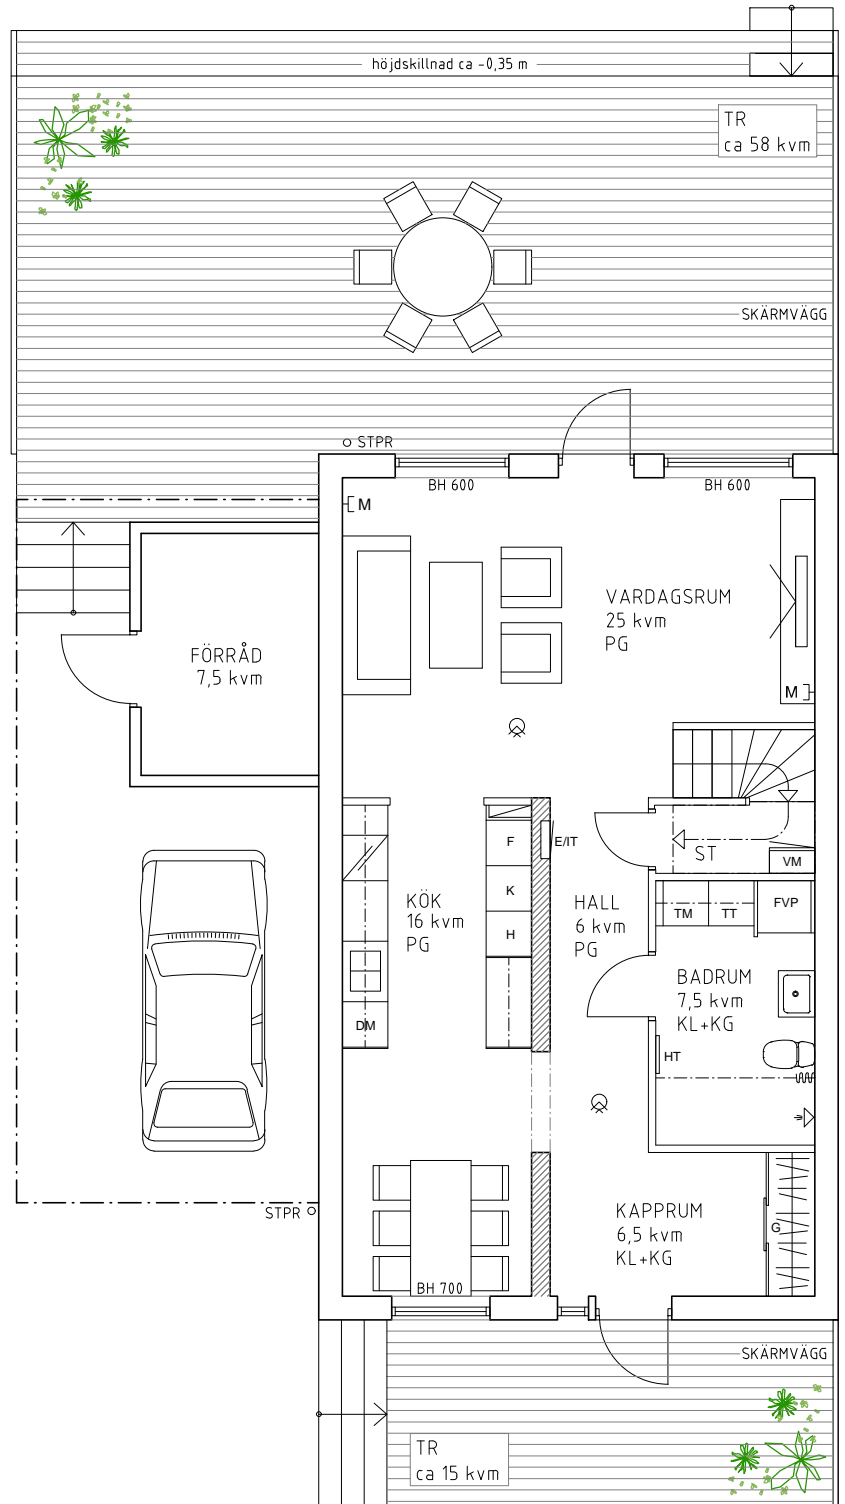

## KEDJEHUS 5 RUM OCH KÖK 135 kvm + FÖRRÅD 7,5 kvm

### FÖRKLARINGAR

	FRÄNLUFTSVÄRMEPUMP
	TVÄTTMASKIN
	TORKTUMLARE
	KYL
	FRYS
	HÖGSKÅP (inbyggnadsugn m. integrerad micro)
	SPISHÄLL
	DISKMASKIN
	GARDEROB
	STÄDUTRYMME
	DUSCHDRAPERISTÅNG
	HANDDUKSTORK
	EL/IT-CENTRAL
	BRANDVARNARE
	VATTENMÄTARE
	MEDIAUTTAG
	KLINKERGOLV
	PARKETTGOVL
	KOMFORTVÄRME GOLV
	ÖPPNING TILL 2100 mm
	BÄRANDE VÄGG
	SCHAKT
	BRÖSTNINGSHÖJD (mm)
	TRÄTRALLYTA
	STUPRÖR

RUMSHÖJD = 2,5 m

NCS S 3050-Y30R

0 1 2 3 4 5m

SKALA 1:100

RÄTT TILL SMÄRRE ÄNDRINGAR FÖRBEHÅLLES

ENTRÉPLAN