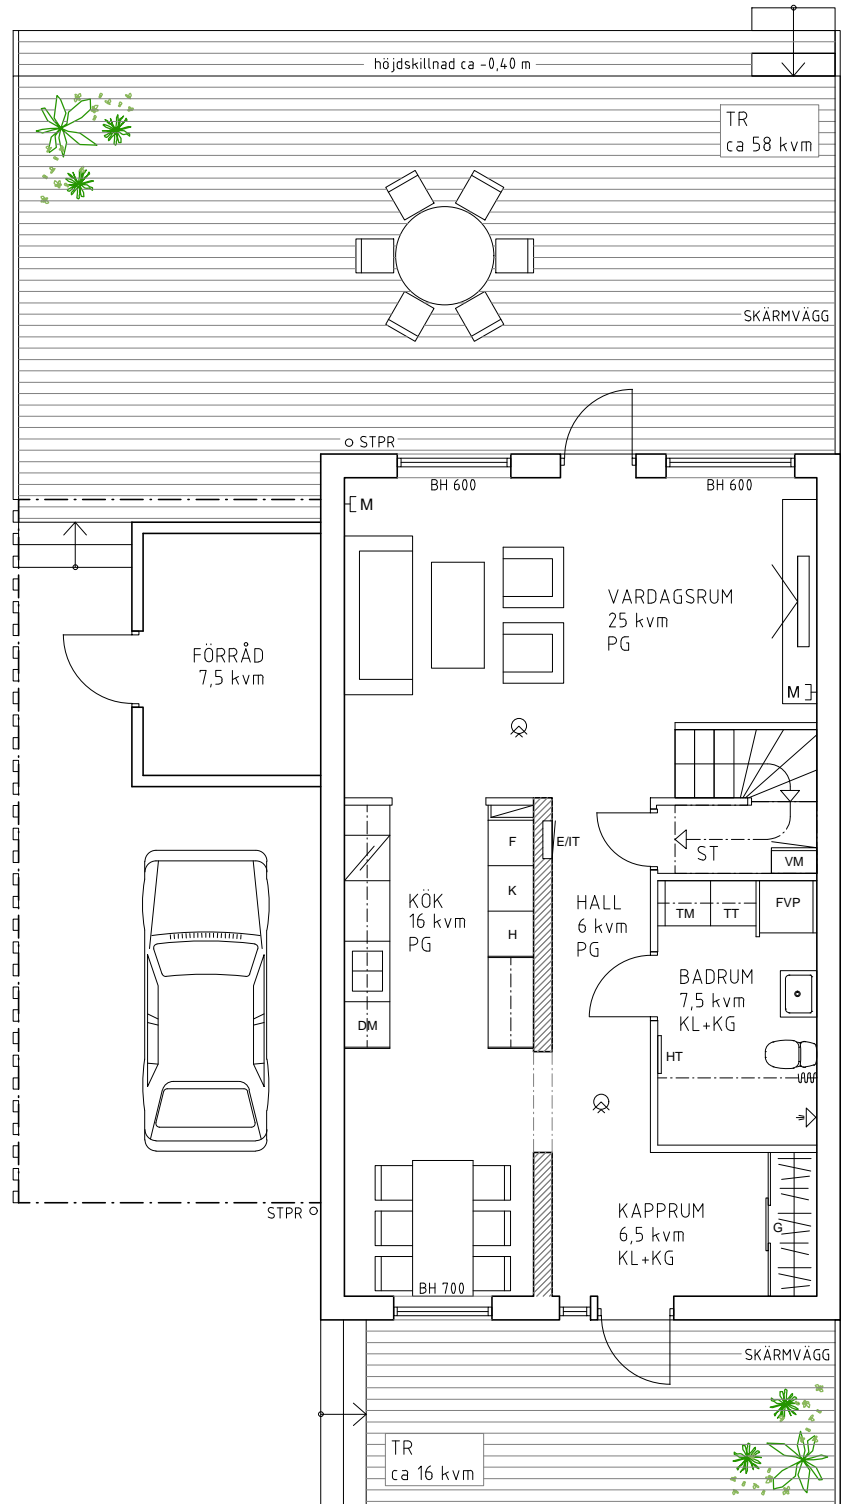

KEDJEHUS 5 RUM OCH KÖK 135 kvm + FÖRRÅD 7,5 kvm

FÖRKLARINGAR

	FRÄNLUFTSVÄRMEPUMP
	TVÄTTMASKIN
	TORKTUMLARE
	KYL
	FRYS
	HÖGSKÅP (inbyggnadsugn m. integrerad micro)
	SPISHÄLL
	DISKMASKIN
	GARDEROB
	STÄDUTRYMME
	DUSCHDRAPERISTÅNG
	HANDDUKSTORK
	EL/IT-CENTRAL
	BRANDVARNARE
	VATTENMÄTARE
	MEDIAUTTAG
	KLINKERGOLV
	PARKETTGOLV
	KOMFORTVÄRME GOLV
	ÖPPNING TILL 2100 mm
	BÄRANDE VÄGG
	SCHAKT
	BRÖSTNINGSHÖJD (mm)
	TRÄTRALLYTA
	STUPRÖR

RUMSHÖJD = 2,5 m

NCS S 5040-Y80R

0 1 2 3 4 5m

SKALA 1:100

RÄTT TILL SMÄRRE ÄNDRINGAR FÖRBEHÅLLES

ENTRÉPLAN