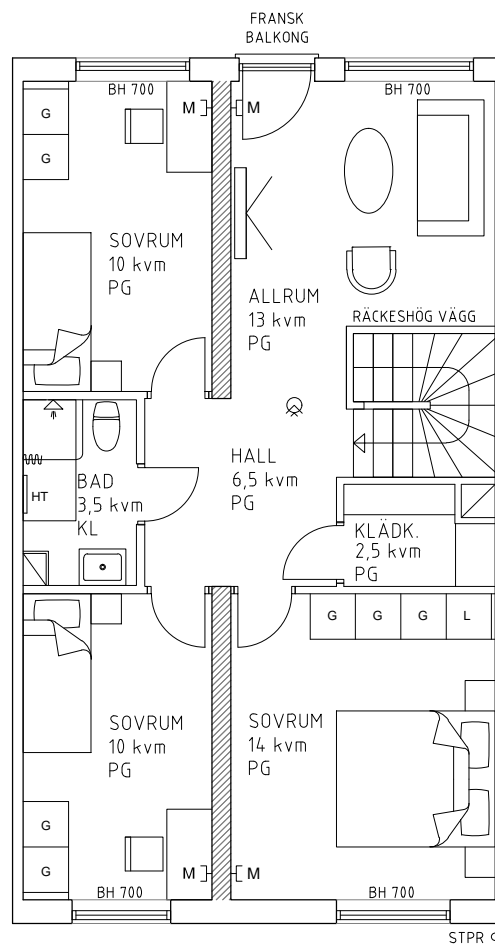

RADHUS 5 RUM OCH KÖK 135 kvm + FÖRRÅD 7,0 kvm

FÖRKLARINGAR

- G GARDEROB
- L LINNESKÅP
- DUSCHDRAPERISTÅNG
- PLATS FÖR BADKAR
- HT HANDDUKSTORK
- E/IT EL/IT-CENTRAL
- BRANDVARNARE
- M MEDIAUTTAG
- KL KLINKERGOLV
- PG PARKETTGVOLV
- BÄRANDE VÄGG
- SCHAKT
- BH BRÖSTNINGSHÖJD (mm)
- STPR STUPPRÖR

RUMSHÖJD = 2,5 m

NCS S 4050-Y70R

0 1 2 3 4 5m

SKALA 1:100

RÄTT TILL SMÄRRE ÄNDRINGAR FÖRBEHÅLLES

ÖVRE PLAN