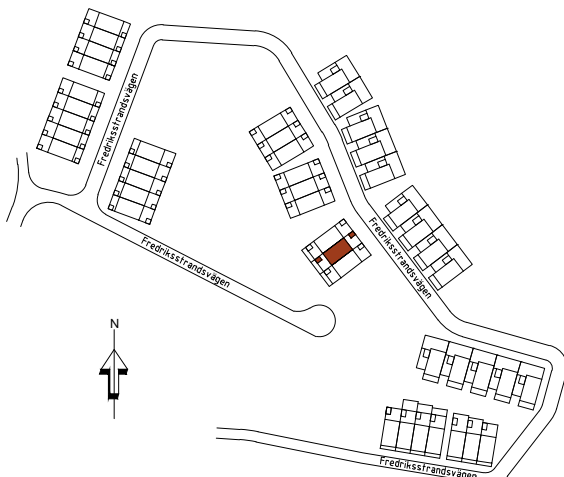

RADHUS 5 RUM OCH KÖK 135 kvm + FÖRRÅD 7,0 kvm

FÖRKLARINGAR

- G GARDEROB
- L LINNESKÅP
- DUSCHDRAPERISTÅNG
- PLATS FÖR BADKAR
- HT HANDDUKSTORK
- E/IT EL/IT-CENTRAL
- BRANDVARNARE
- M MEDIAUTTAG
- KL KLINKERGOLV
- PG PARKETTGVOLV
- BÄRANDE VÄGG
- SCHAKT
- BH BRÖSTNINGSHÖJD (mm)
- STPR STUPPRÖR

RUMSHÖJD = 2,5 m

NCS S 4050-Y70R

0 1 2 3 4 5m

SKALA 1:100

RÄTT TILL SMÄRRE ÄNDRINGAR FÖRBEHÅLLES

ÖVRE PLAN