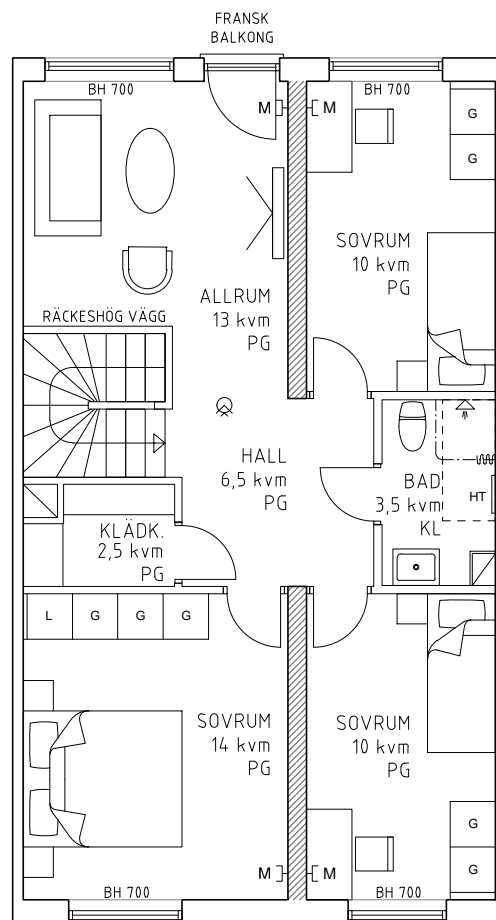

RADHUS 5 RUM OCH KÖK 135 kvm + FÖRRÅD 4,6 kvm

FÖRKLARINGAR

- G GARDEROB
- L LINNESKÅP
- DUSCHDRAPERISTÅNG
- PLATS FÖR BADKAR
- HT HANDDUKSTORK
- E/IT EL/IT-CENTRAL
- BRANDVARNARE
- M MEDIAUTTAG
- KL KLINKERGOLV
- PG PARKETTGVOLV
- BÄRANDE VÄGG
- SCHAKT
- BH BRÖSTNINGSHÖJD (mm)
- STPR STUPPRÖR

RUMSHÖJD = 2,5 m

NCS S 7010-Y50R

0 1 2 3 4 5m

SKALA 1:100

RÄTT TILL SMÄRRE ÄNDRINGAR FÖRBEHÅLLES

ÖVRE PLAN