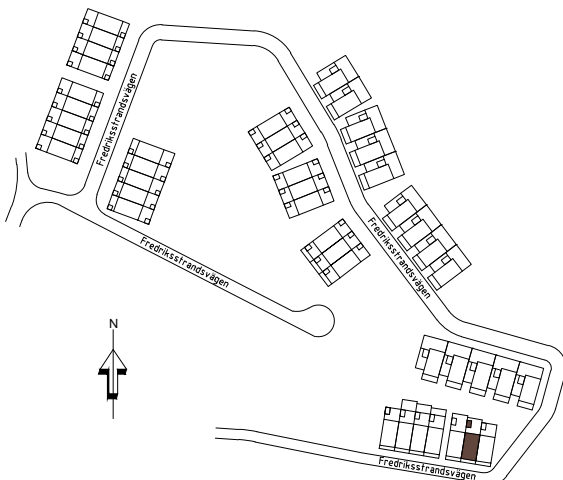

RUMSHÖJD = 2,5 m

NCS S 7010-Y50R

0 1 2 3 4 5m

SKALA 1:100

RÄTT TILL SMÄRRE ÄNDRINGAR FÖRBEHÅLLES

ÖVRE PLAN