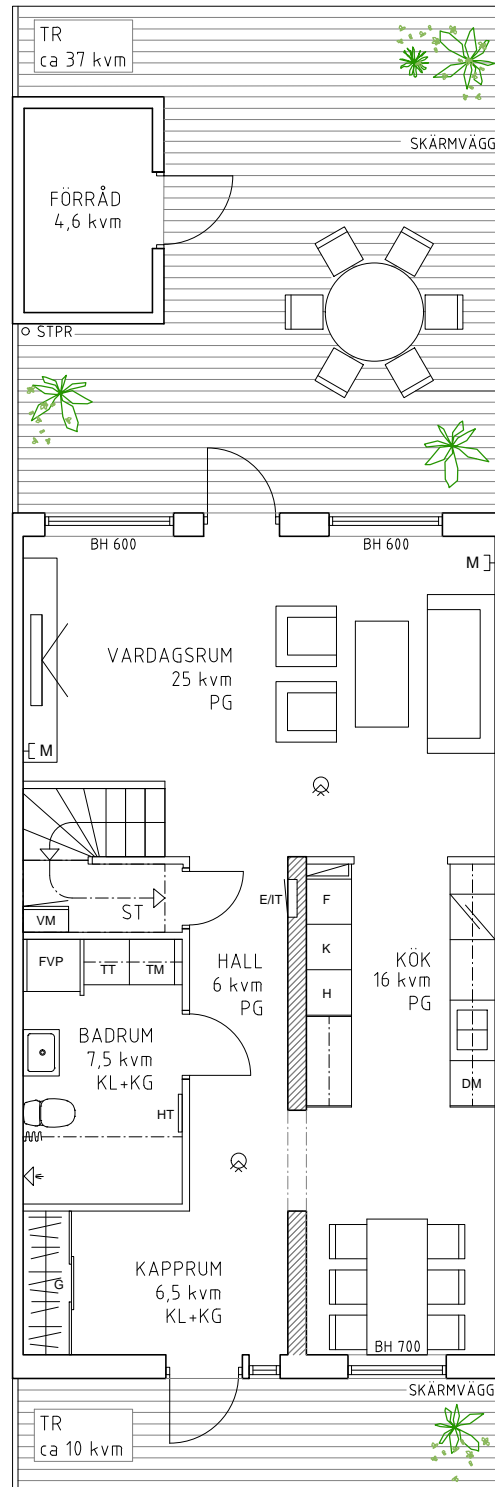

## RADHUS 5 RUM OCH KÖK 135 kvm + FÖRRÅD 4,6 kvm

### FÖRKLARINGAR

	FRÄNLUFTSVÄRMEPUMP
	TVÄTTMASKIN
	TORKTUMLARE
	KYL
	FRYS
	HÖGSKÅP (inbyggnadsugn m. integrerad micro)
	SPISHÄLL
	DISKMASKIN
	GARDEROB
	STÄDUTRYMME
	DUSCHDRAPERISTÅNG
	HANDDUKSTORK
	EL/IT-CENTRAL
	BRANDVARNARE
	VATTENMÄTARE
	MEDIAUTTAG
	KLINKERGOLV
	PARKETT GOLV
	KOMFORTVÄRME GOLV
	ÖPPNING TILL 2100 mm
	BÄRANDE VÄGG
	SCHAKT
	BRÖSTNINGSHÖJD (mm)
	TRÄTRALLYTA
	STUPRÖR

RUMSHÖJD = 2,5 m

 NCS S 7010-Y50R

0 1 2 3 4 5m

SKALA 1:100

RÄTT TILL SMÄRRE ÄNDRINGAR FÖRBEHÅLLES

ENTRÉPLAN