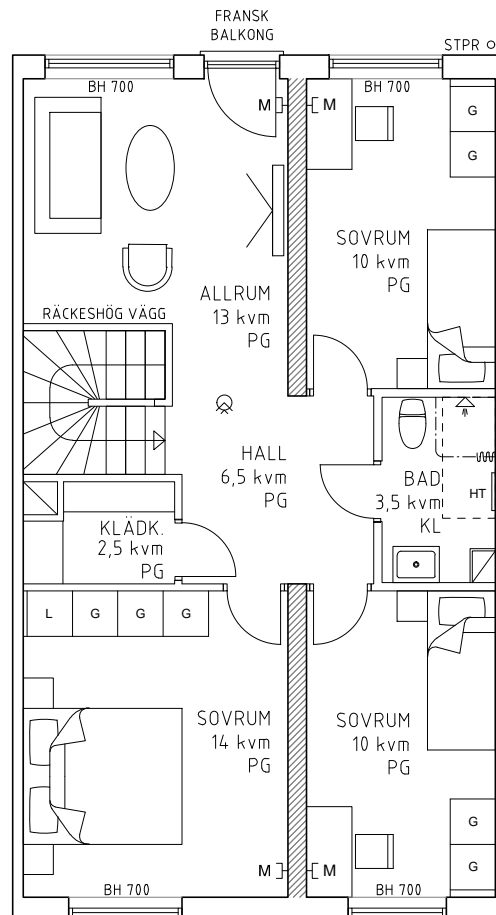

RADHUS 5 RUM OCH KÖK 135 kvm + FÖRRÅD 4,6 kvm

FÖRKLARINGAR

- G GARDEROB
- L LINNESKÅP
- DUSCHDRAPERISTÅNG
- PLATS FÖR BADKAR
- HT HANDDUKSTORK
- E/IT EL/IT-CENTRAL
- BRANDVARNARE
- M MEDIAUTTAG
- KL KLINKERGOLV
- PG PARKETTGVOLV
- BÄRANDE VÄGG
- SCHAKT
- BH BRÖSTNINGSHÖJD (mm)
- o STPR STUPRÖR

RUMSHÖJD = 2,5 m

NCS S 7010-Y50R

0 1 2 3 4 5m

SKALA 1:100

RÄTT TILL SMÄRRE ÄNDRINGAR FÖRBEHÅLLES

ÖVRE PLAN