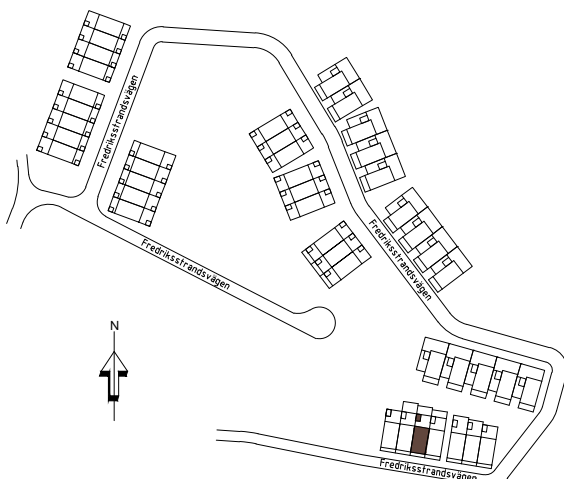

RUMSHÖJD = 2,5 m

NCS S 7010-Y50R

0 1 2 3 4 5m

SKALA 1:100

RÄTT TILL SMÄRRE ÄNDRINGAR FÖRBEHÅLLES

ÖVRE PLAN