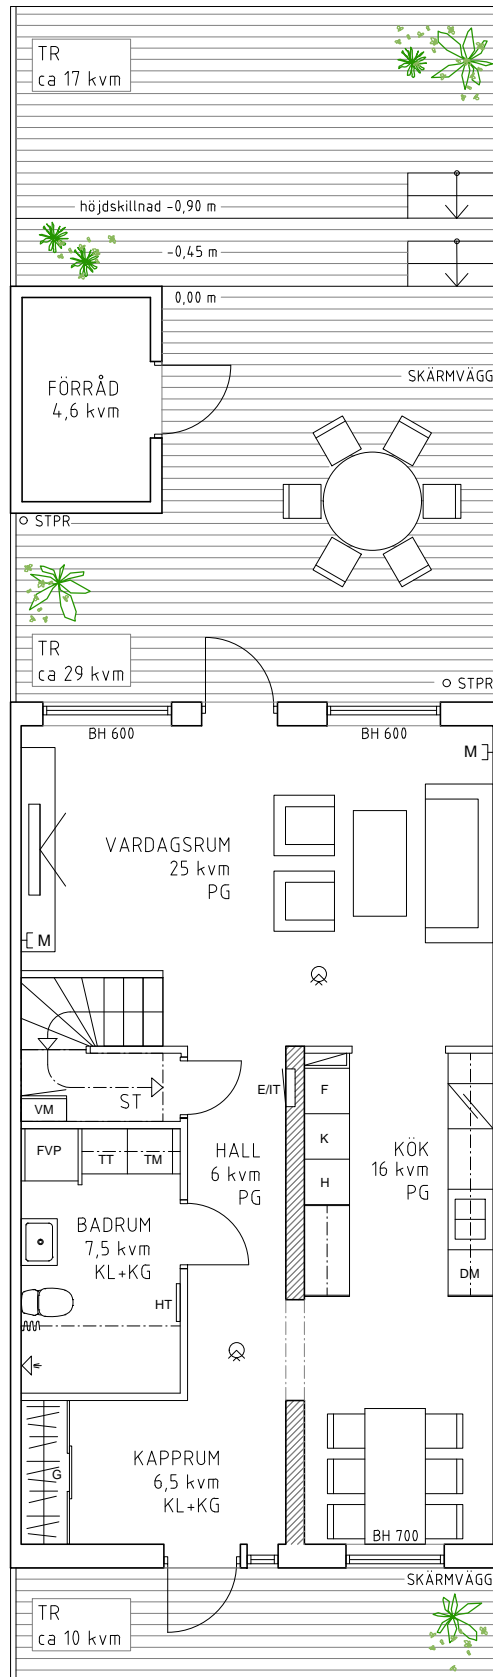

RADHUS 5 RUM OCH KÖK 135 kvm + FÖRRÅD 4,6 kvm

FÖRKLARINGAR

-  FRÅNLUFTSVÄRMEPUMP
-  TVÄTTMASKIN
-  TORKTUMLARE
-  KYL
-  FRYS
-  HÖGSKÅP (inbyggnadsugn m. integrerad micro)
-  SPISHÄLL
-  DISKMASKIN
-  GARDEROB
-  STÄDUTRYMME
-  DUSCHDRAPERISTÅNG
-  HANDDUKSTORK
-  EL/IT-CENTRAL
-  BRANDVARNARE
-  VATTENMÄTARE
-  MEDIAUTTAG
-  KLINKERGOLV
-  PARKETTGOV
-  KOMFORTVÄRME GOLV
-  ÖPPNING TILL 2100 mm
-  BÄRANDE VÄGG
-  SCHAKT
-  BRÖSTNINGSHÖJD (mm)
-  TRÄTRALLYTA
-  STUPRÖR

RUMSHÖJD = 2,5 m

 NCS S 7010-Y50R

0 1 2 3 4 5m

SKALA 1:100

RÄTT TILL SMÄRRE ÄNDRINGAR FÖRBEHÅLLES

ENTRÉPLAN