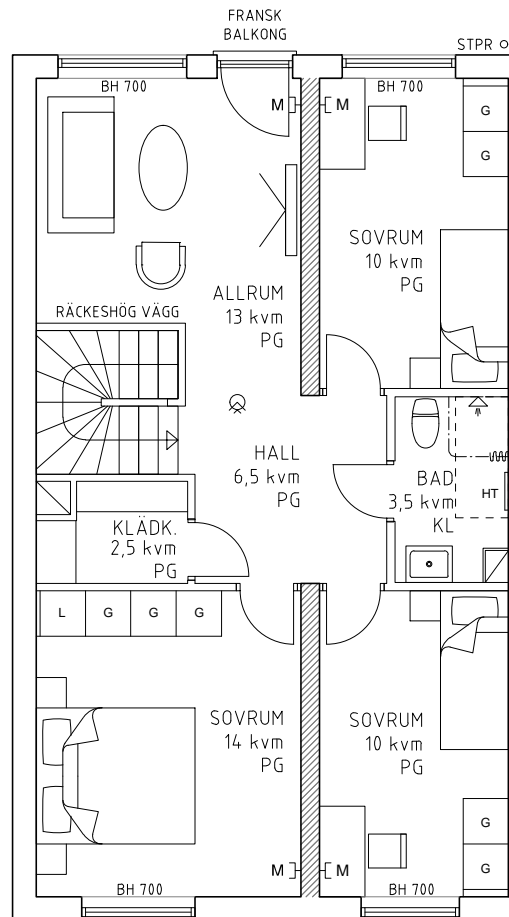

## RADHUS 5 RUM OCH KÖK 135 kvm + FÖRRÅD 4,6 kvm

### FÖRKLARINGAR

- G GARDEROB
- L LINNESKÅP
- DUSCHDRAPERISTÅNG
- PLATS FÖR BADKAR
- HT HANDDUKSTORK
- E/IT EL/IT-CENTRAL
- BRANDVARNARE
- M MEDIAUTTAG
- KL KLINKERGOLV
- PG PARKETTGVOLV
- BÄRANDE VÄGG
- SCHAKT
- BH BRÖSTNINGSHÖJD (mm)
- STPR STUPPRÖR

RUMSHÖJD = 2,5 m

NCS S 6030-Y80R

0 1 2 3 4 5m

SKALA 1:100

RÄTT TILL SMÄRRE ÄNDRINGAR FÖRBEHÅLLES

ÖVRE PLAN