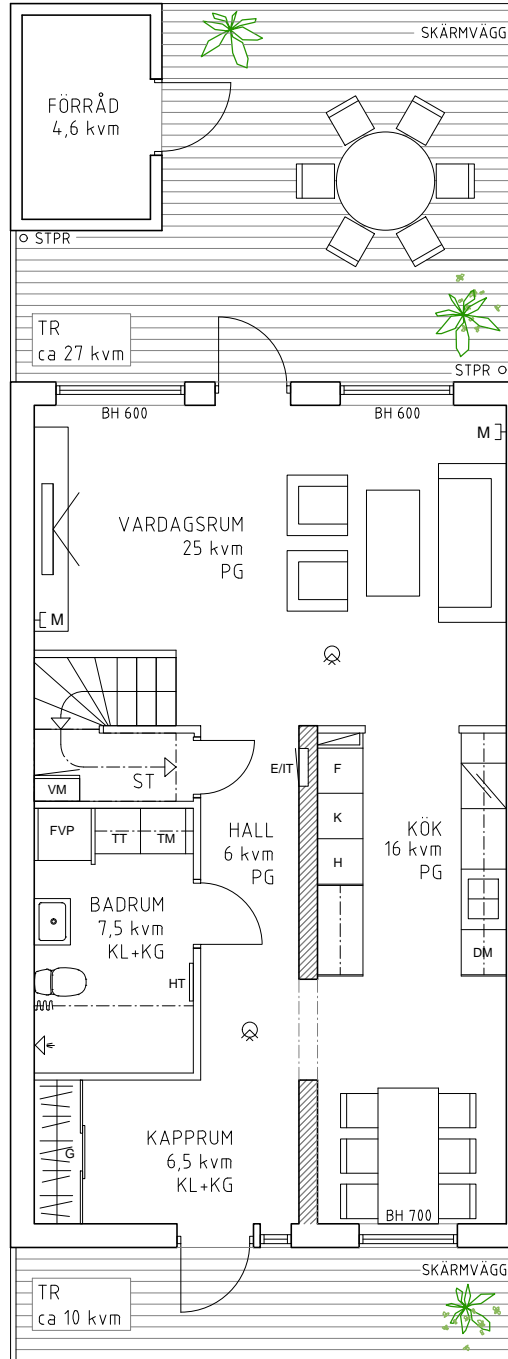

RADHUS 5 RUM OCH KÖK 135 kvm + FÖRRÅD 4,6 kvm

FÖRKLARINGAR

	FRÄNLUFTSVÄRMEPUMP
	TVÄTTMASKIN
	TORKTUMLARE
	KYL
	FRYS
	HÖGSKÅP (inbyggnadsugn m. integrerad micro)
	SPISHÄLL
	DISKMASKIN
	GARDEROB
	STÄDUTRYMME
	DUSCHDRAPERISTÅNG
	HANDDUKSTORK
	EL/IT-CENTRAL
	BRANDVARNARE
	VATTENMÄTARE
	MEDIAUTTAG
	KLINKERGOLV
	PARKETT GOLV
	KOMFORTVÄRME GOLV
	ÖPPNING TILL 2100 mm
	BÄRANDE VÄGG
	SCHAKT
	BRÖSTNINGSHÖJD (mm)
	TRÄTRALLYTA
	STUPRÖR

RUMSHÖJD = 2,5 m

 NCS S 6030-Y80R

0 1 2 3 4 5m

SKALA 1:100

RÄTT TILL SMÄRRE ÄNDRINGAR FÖRBEHÅLLES

ENTRÉPLAN