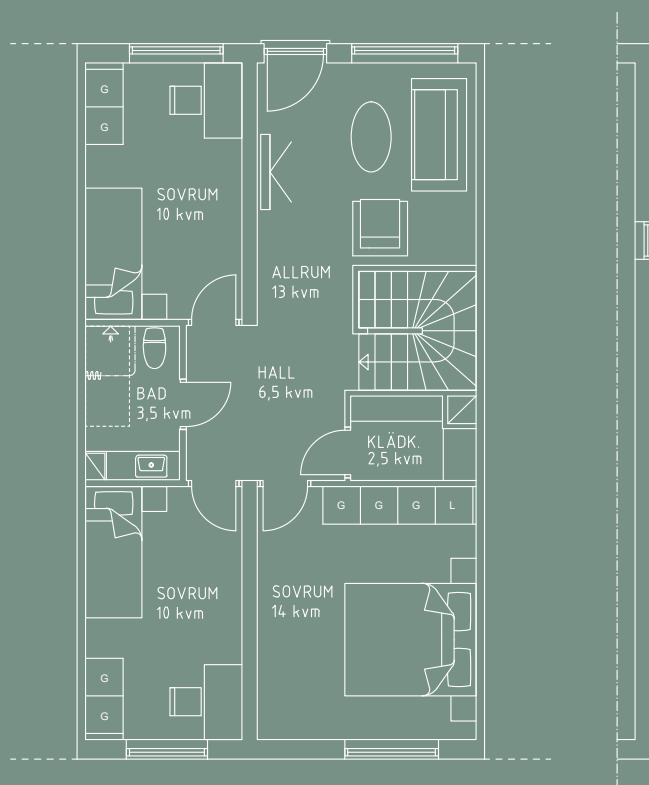

RADHUS

EXEMPELPLANLÖSNING

5 rok ca 135 m²

Uteplats i två väderstreck

Praktisk hall med förvaring

Allrum på övervåningen

Fransk balkong i allrummet

Entréplan

Övre plan

Planlösningarna
är ej skalenliga.