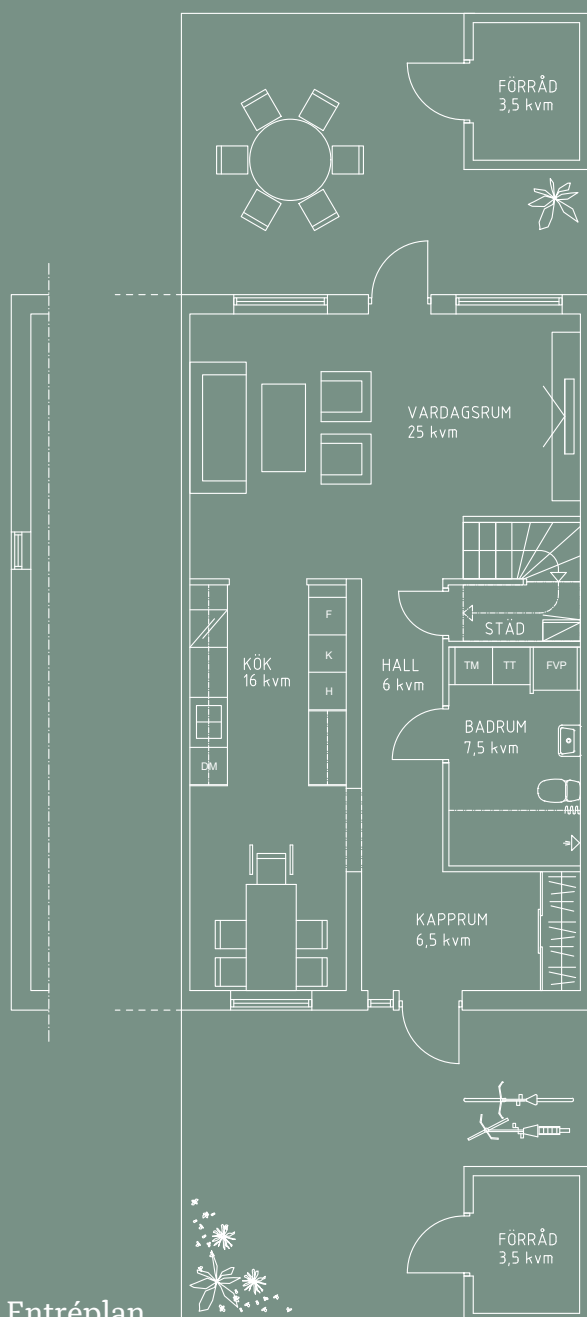

RADHUS

EXEMPELPLANLÖSNING

5 rok ca 135 m²

Uteplats i två väderstreck

Praktisk hall med förvaring

Allrum på övervåningen

Fransk balkong i allrummet

Entréplan

Övre plan

Planlösningarna
är ej skalenliga.