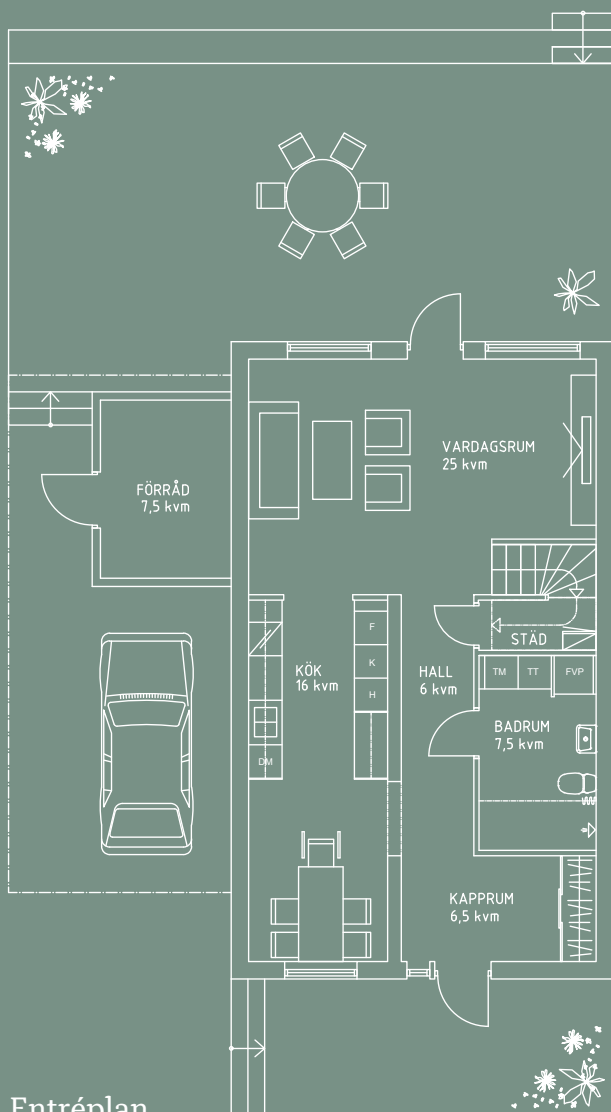

KEDJEHUS

EXEMPELPLANLÖSNING

5 rok ca 135 m²

Uteplats i två väderstreck

Praktisk hall med förvaring

Allrum på övervåningen

Fransk balkong i allrummet

Carport

Planlösningarna är ej skalenliga.