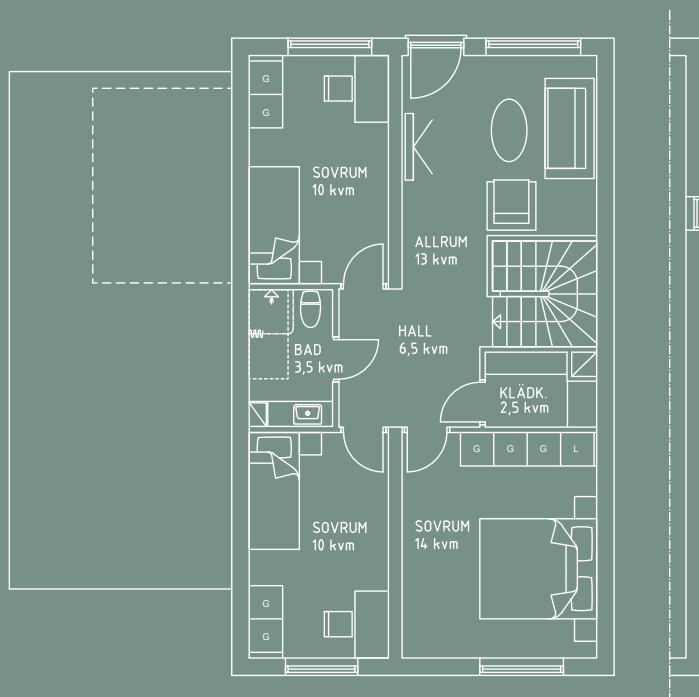

KEDJEHUS

EXEMPELPLANLÖSNING

5 rok ca 135 m²

Uteplats i två väderstreck

Praktisk hall med förvaring

Allrum på övervåningen

Fransk balkong i allrummet

Carport

Planlösningarna är ej skalenliga.